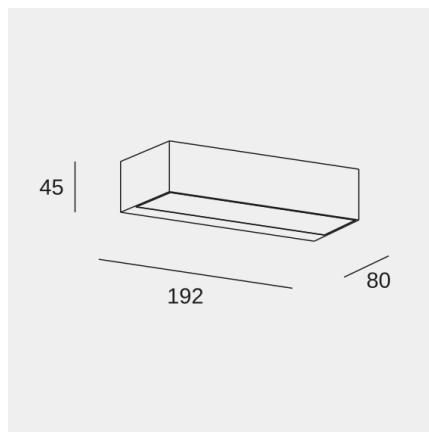

Nemesis Slim

LedsC4 Team

Wandleuchte IP65 Nemesis Slim LED 8.8W SW 2700-3200-4000K Schaltbar Weiß 830lm

Technische Merkmale

- Gesamtleistung Leuchte: 8.8W
- Reallumen: 830 (3200K)
- Reale Lm/W: 94
- Farbtemperatur (CCT): SW 2700-3200-4000K
- Winkel Linsen / Reflektor: FLOOD 94°
- Material Körper: Aluminium
- Oberfläche Körper: Weiß
- Material Diffusor: Glas
- Oberfläche Diffusor: Mattiert
- Spannung / Frequenz: 220-240V/50-60Hz
- Dimmungsprotokoll: Schaltbar
- Power Factor: 0.75
- Lebensdauer: 50,000h L80B20
- Garantie: 5 Jahre
- Beständigkeit in Meeresnähe: Ja
- Leicht recycelbare Leuchte

Lichttechnische Daten

- CRI: 80
- MacAdam steps: 3
- photobiologisches Risiko: RGO
- UGR quer: 22.4
- UGR longitudinal: 21.9

Lampenfassung	Menge	LED-Leistung (W)
LED	1	8.8W

Das Bild entspricht möglicherweise nicht dem Artikel. LedsC4 behält sich das Recht vor, Änderungen an den Komponenten des Produkts vorzunehmen. Die Daten zu Intensität, Leistung und Farbtemperatur können herstellereitigen Änderungen unterliegen.

Nemesis Slim

LedsC4 Team

Wandleuchte IP65 Nemesis Slim LED 8.8W SW 2700-3200-4000K Schaltbar Weiß 830lm

Logistik

x 12

Nettogewicht (Kg): 0.63

Gewicht in kg (verpackt): 0.72

Packing: 200mm x 55mm x 90mm